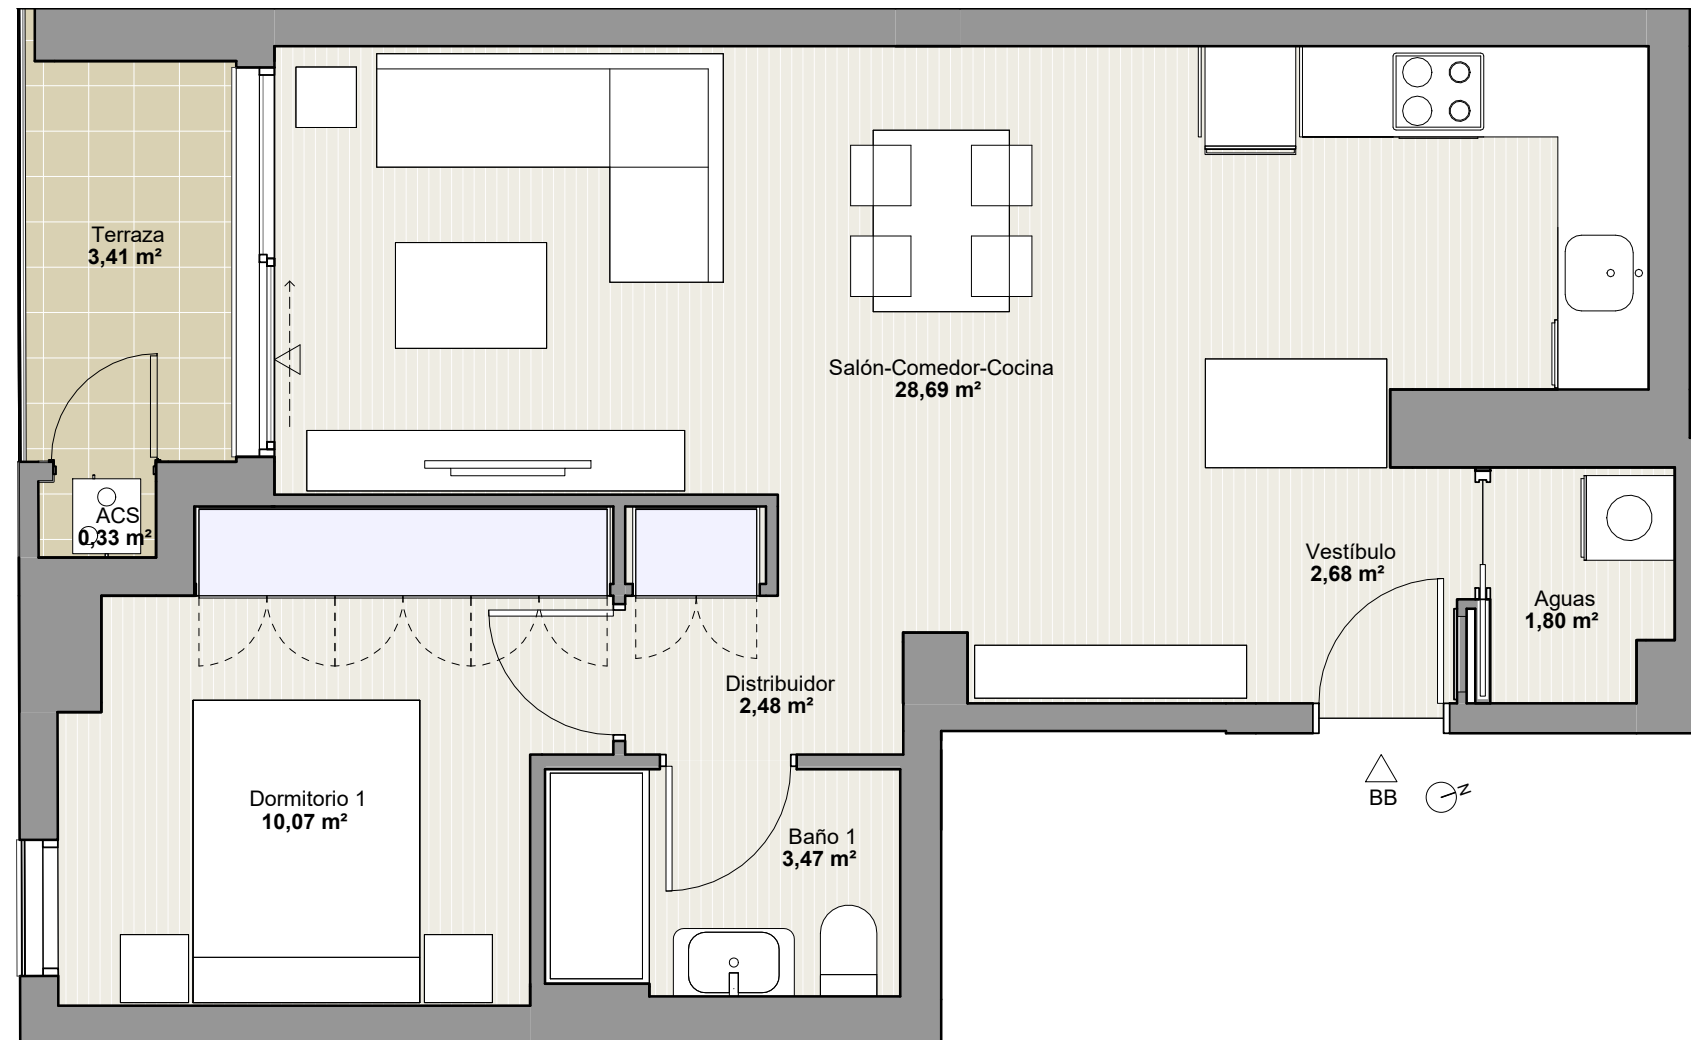

RESIDENCIAL AYORA MARITIM

FIRMUS HOMES

EDIFICIO DE 21 VIVIENDAS LIBRES
C/ MAESTRO VALLS 23. VALENCIA
Septiembre 2021

PLANO DE SITUACIÓN

ESQUEMA EN PLANTA

0 1 2 3m

ESCALA GRÁFICA

VIVIENDA

SUPERFICIE ÚTIL TOTAL
SUPERFICIE CONSTRUIDA
SUPERFICIE CONSTRUIDA + E.C.

BB

52,92 m²
62,40 m²
72,88 m²