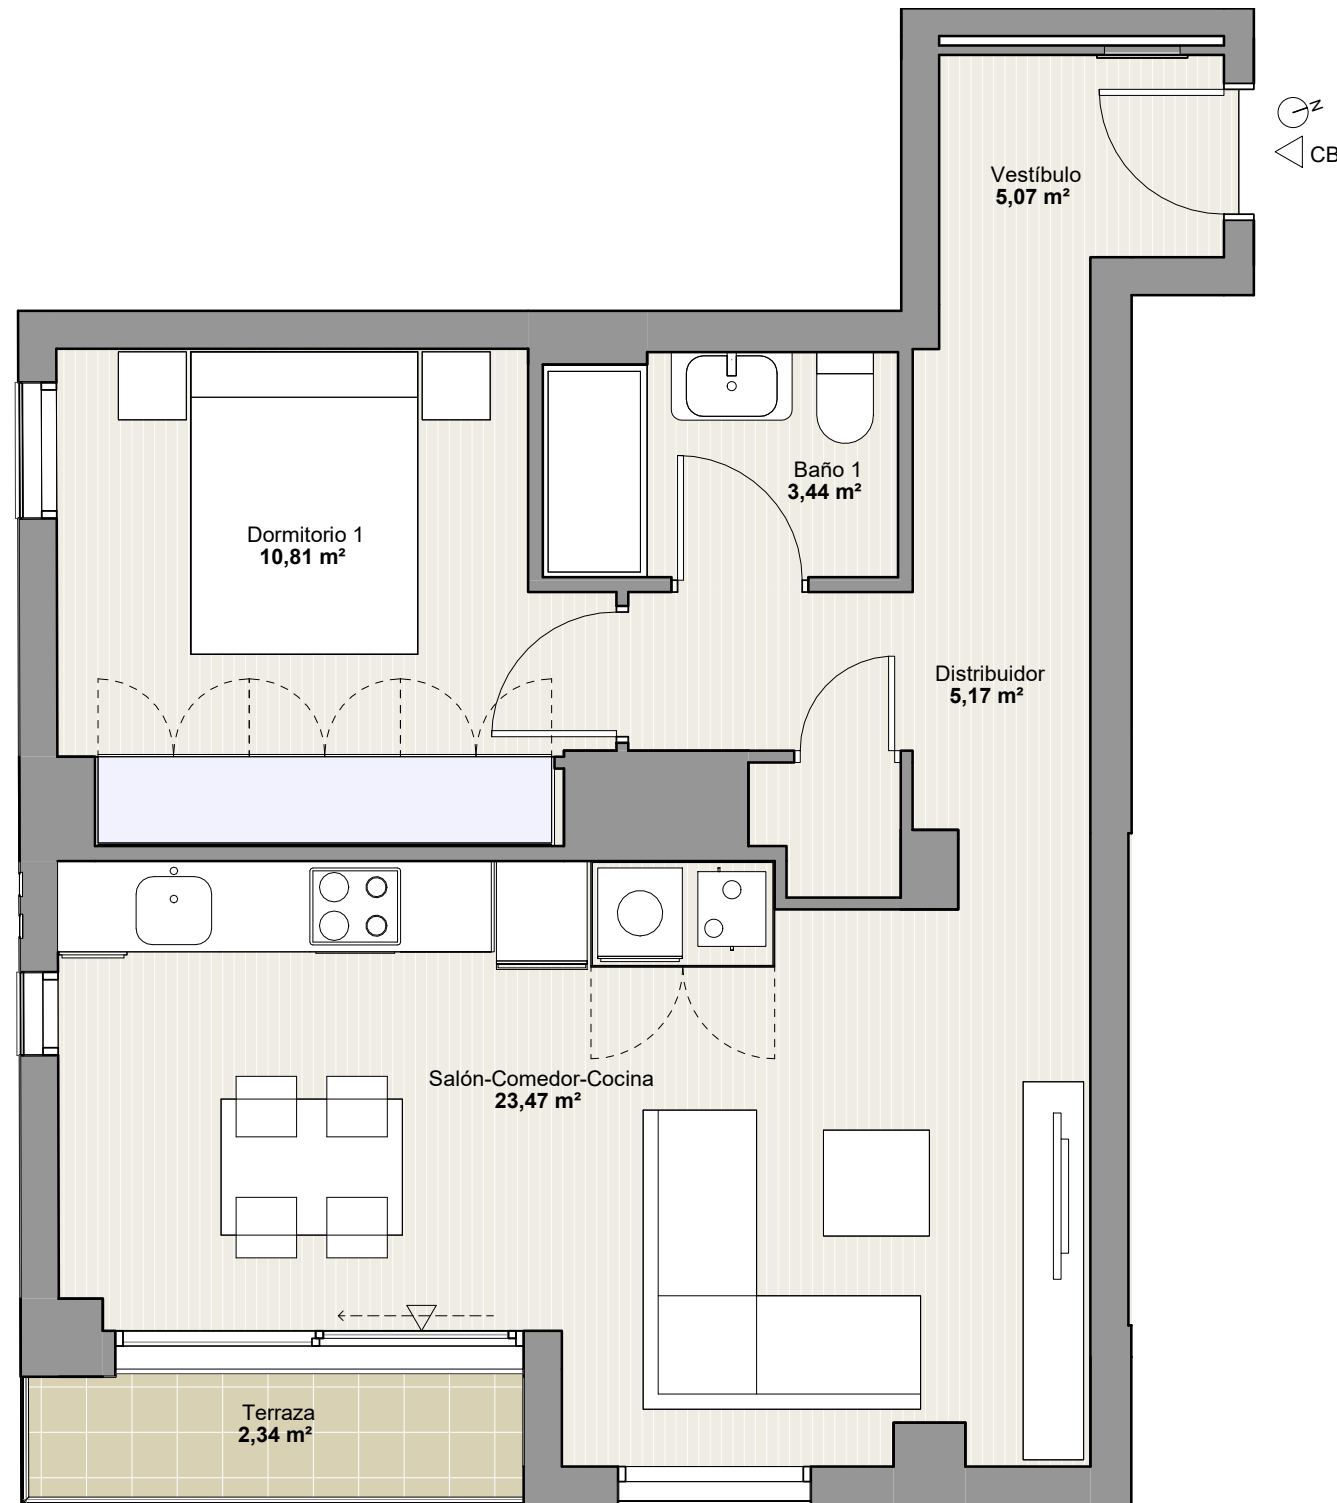

RESIDENCIAL AYORA MARITIM

FIRMUS HOMES

EDIFICIO DE 21 VIVIENDAS LIBRES
C/ MAESTRO VALLS 23. VALENCIA
Septiembre 2021

PLANO DE SITUACIÓN

ESQUEMA EN PLANTA

ESCALA GRÁFICA

VIVIENDA	CB
SUPERFICIE ÚTIL TOTAL	50,30 m ²
SUPERFICIE CONSTRUIDA	60,23 m ²
SUPERFICIE CONSTRUIDA + E.C.	70,35 m ²